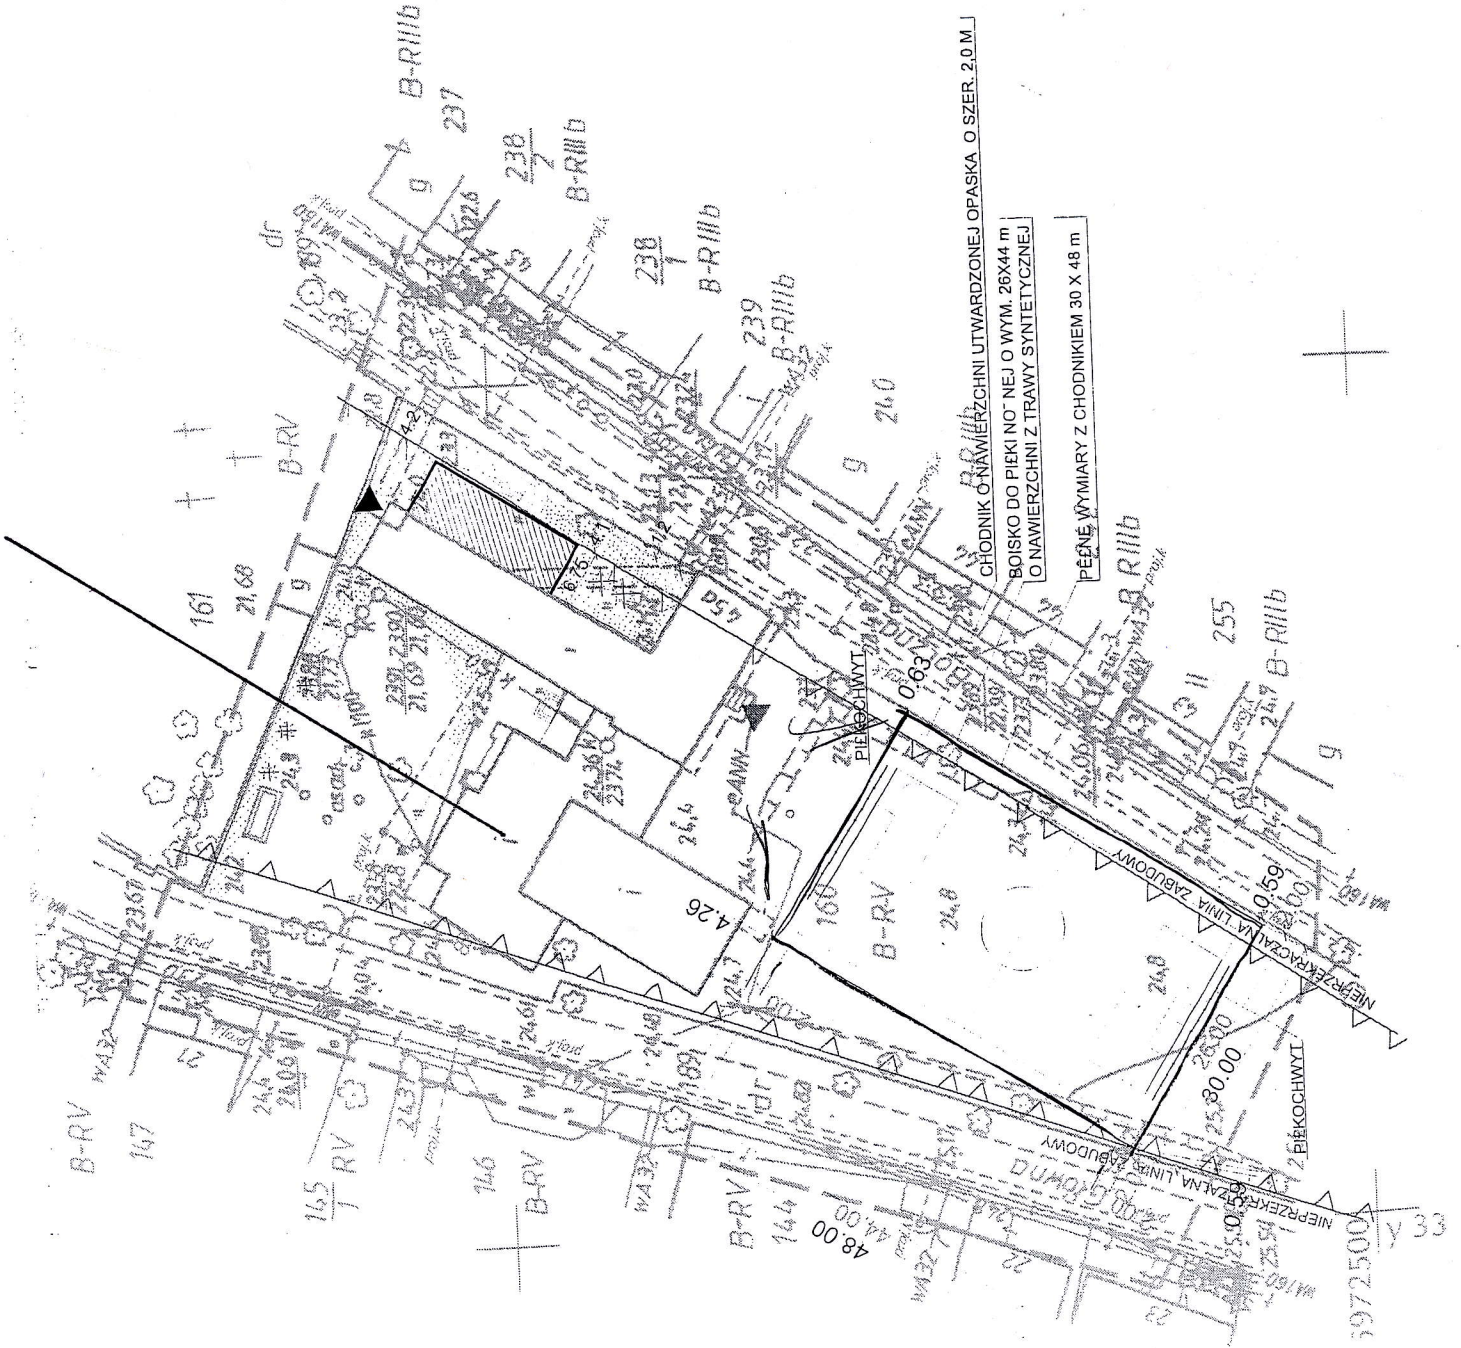

Szkola Podstawowa w Kumowie

CHODNIK O NAWIERZCHNI UTWARDZONEJ OPASKA O SZER. 2.0 M

BOISKO DO PIEKI NO-NEJ O WYM. 26X44 m  
O NAWIERZCHNI Z TRAWY SYNTETYCZNEJ

PEŁNE WYMIARY Z CHODNIKIEM 30 X 48 m