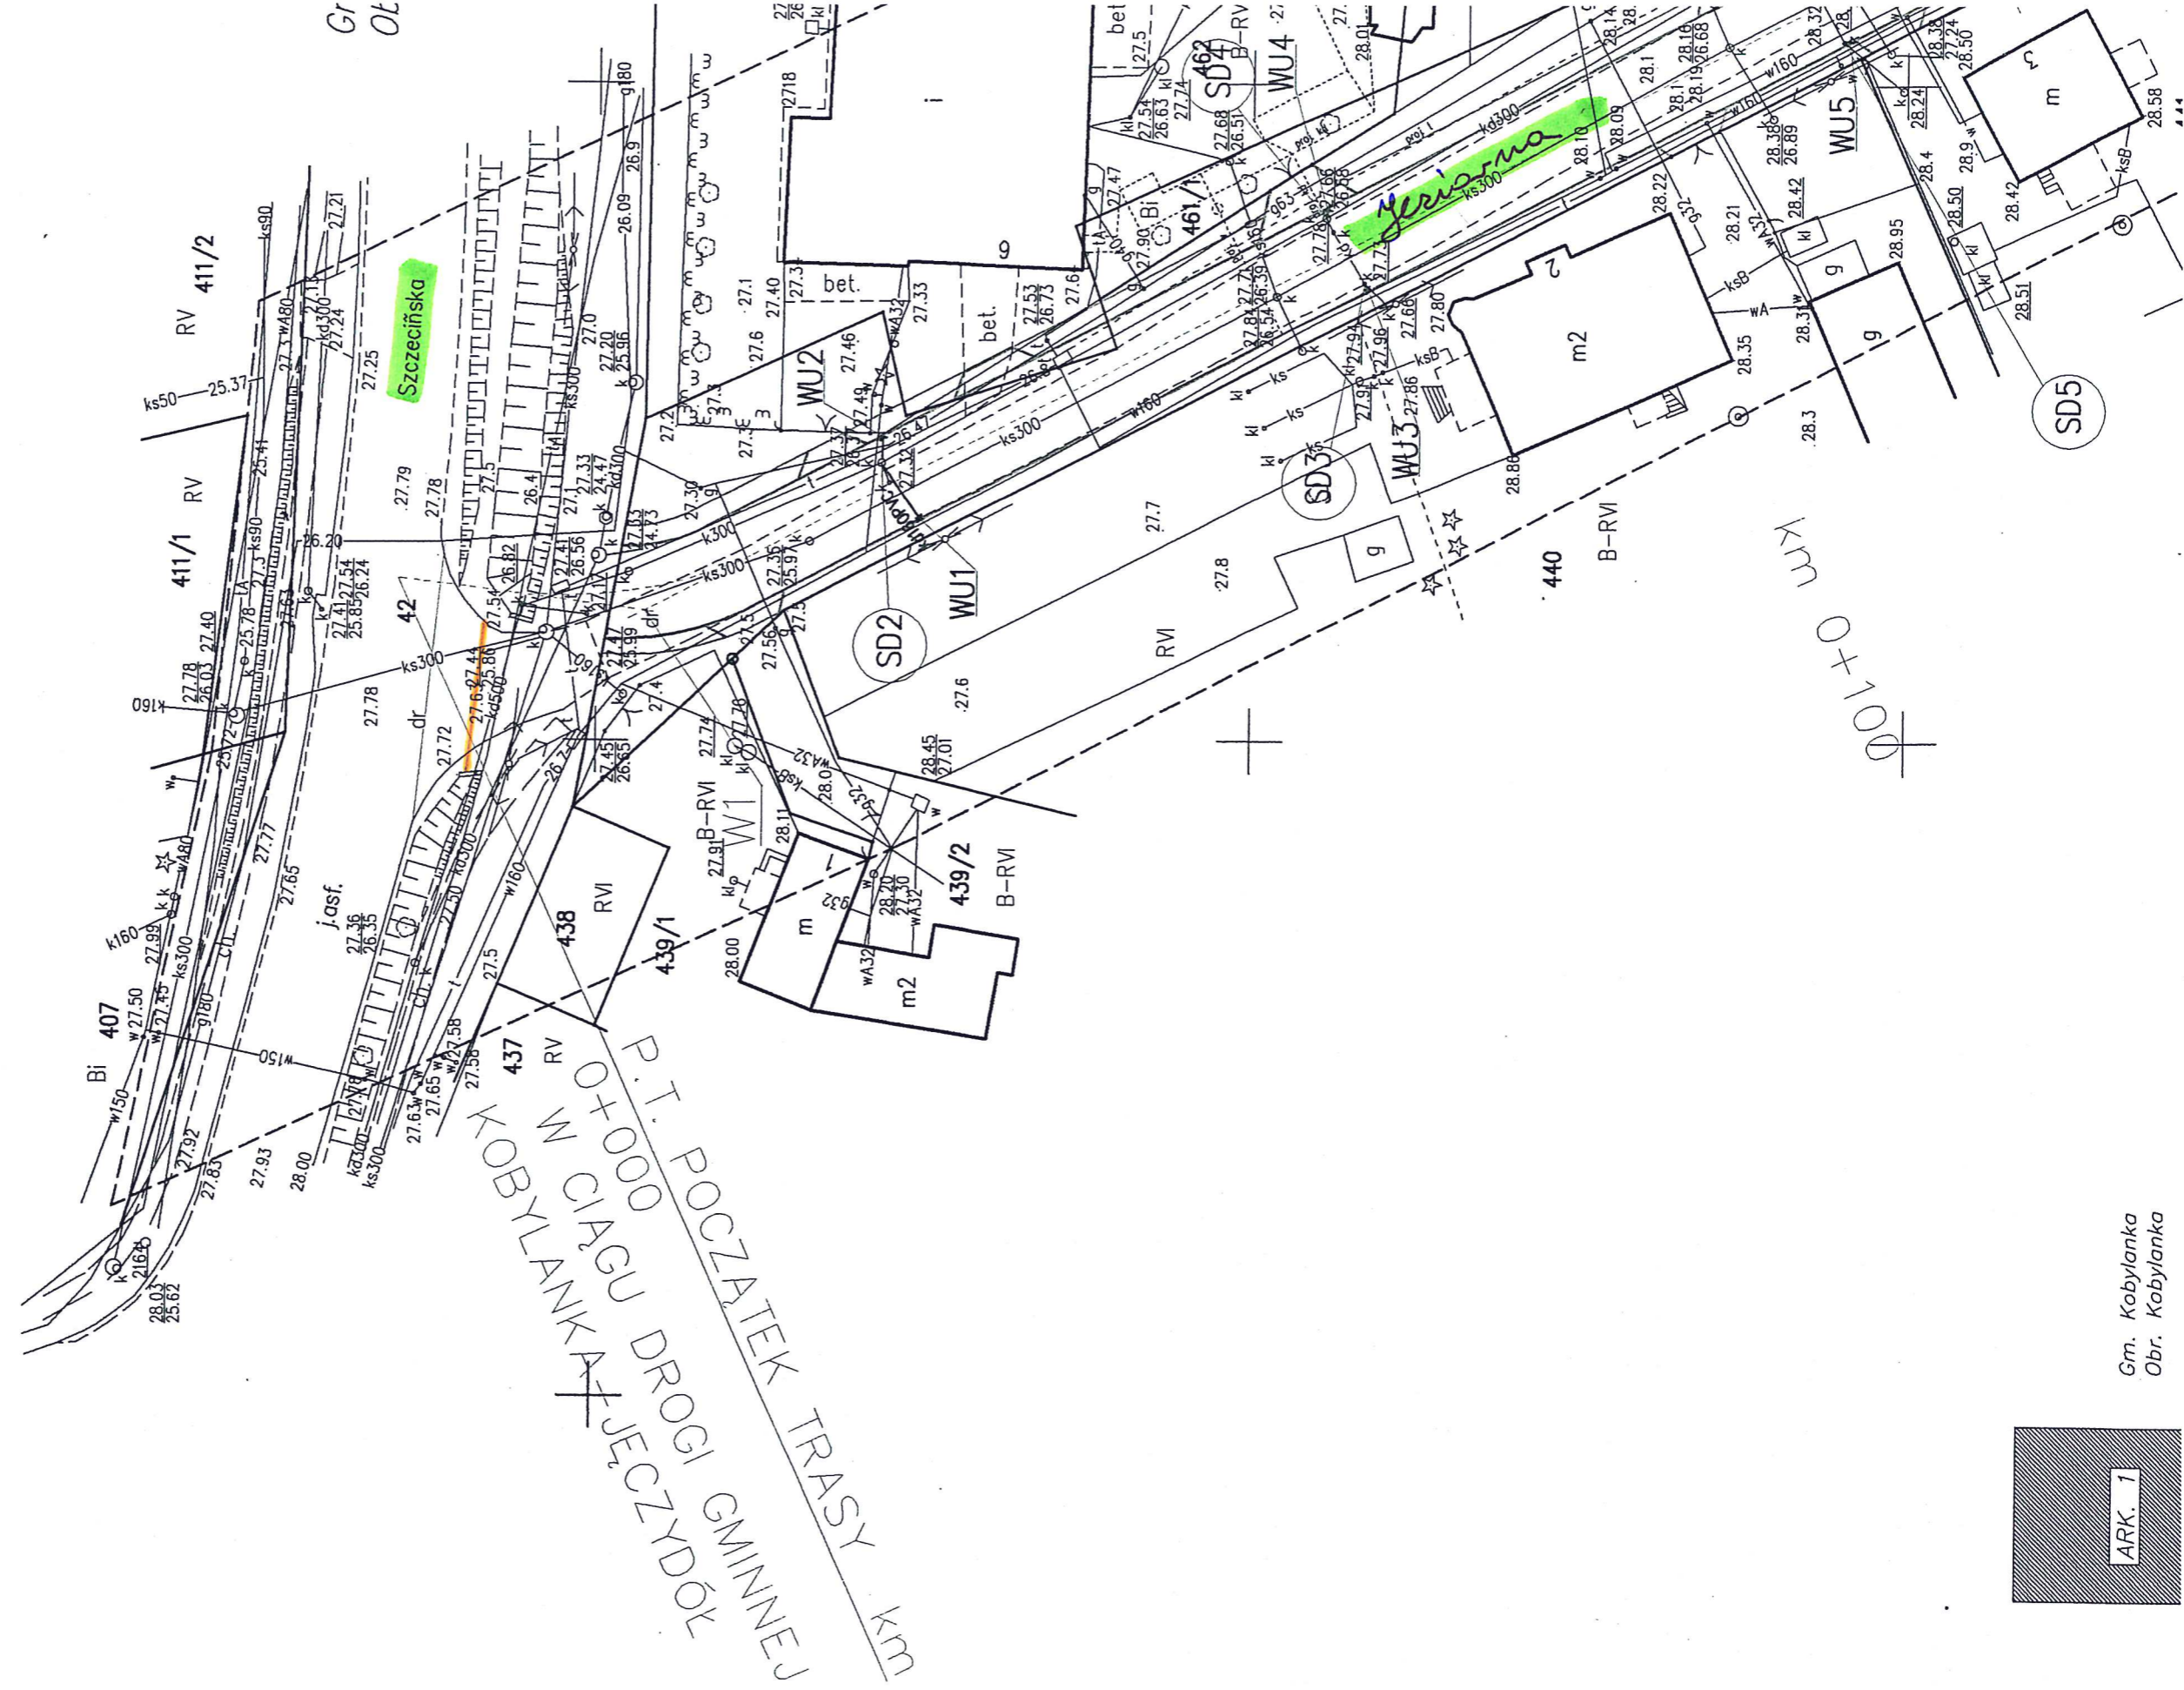

- istniejący przepust drogowy (do zmiany)

X=5974650
Y=3358850

ARK. 1

Gm. Kobylanka
Obr. Kobylanka