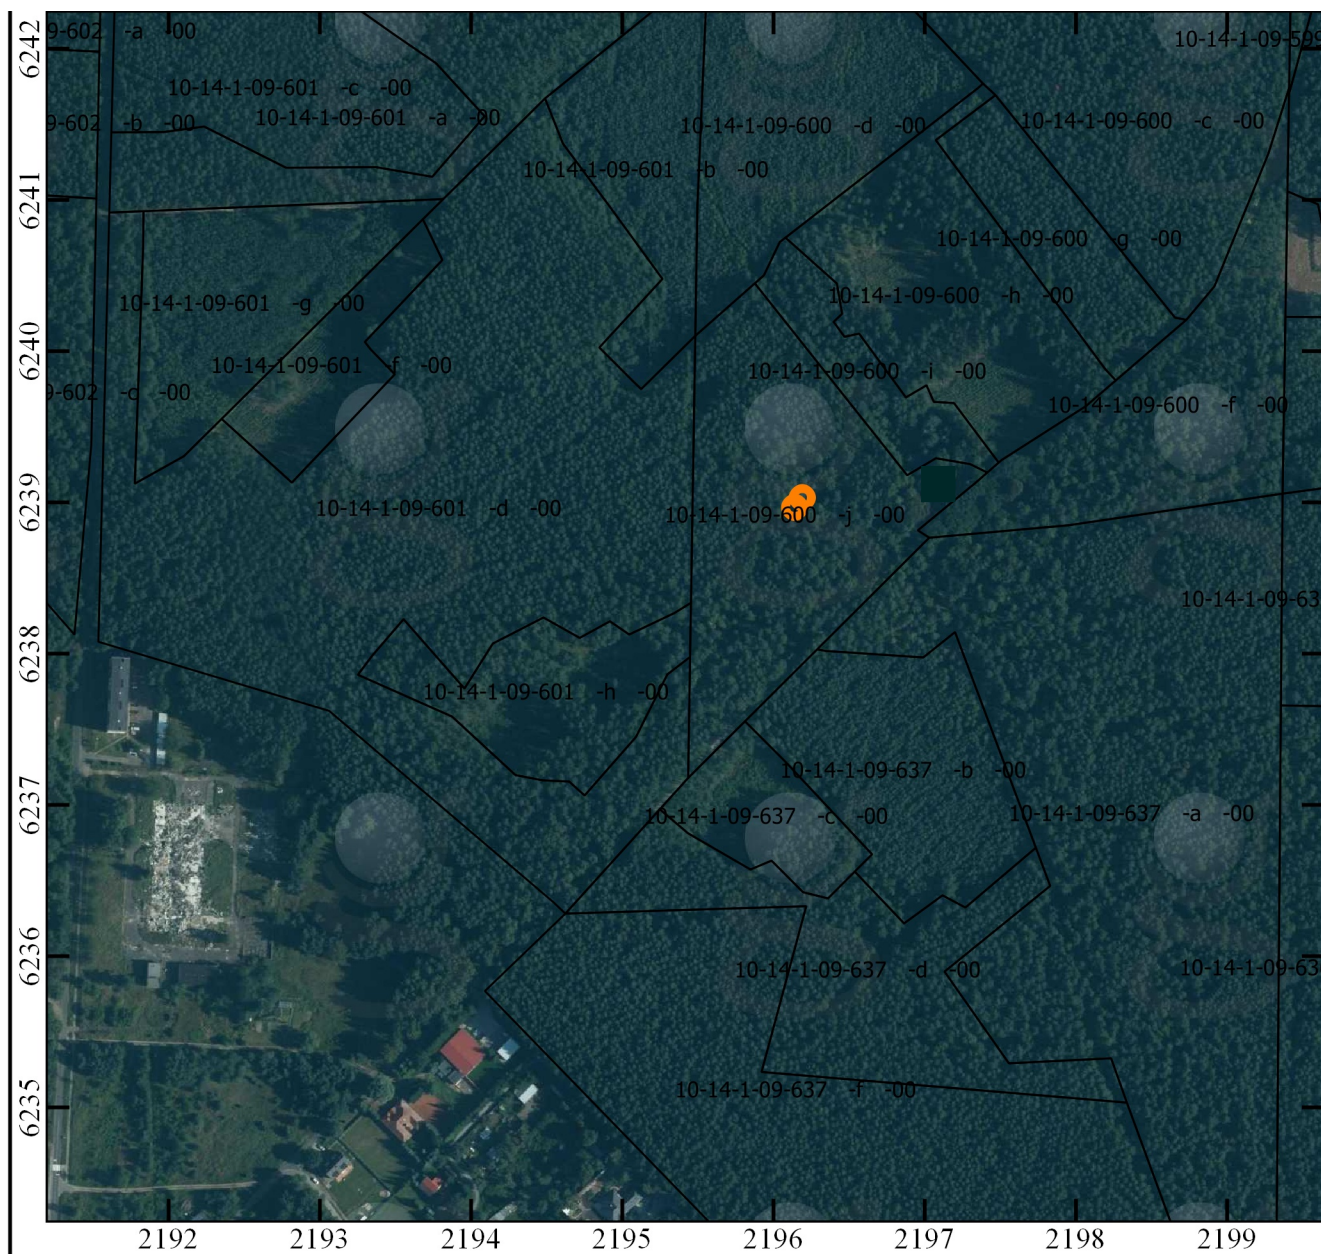

Załącznik nr 4 do projektu nr Uchwały Nr Rady Gminy Kobylanka z dnia 27 czerwca 2019 r. w sprawie zmiany Uchwały Nr XIX/121/04 Rady Gminy Kobylanka z dnia 25 marca 2004 r. w sprawie uznania za pomniki przyrody

Załącznik nr 4 do Uchwały Nr XIX/121/04 Rady Gminy Kobylanka z dnia 25 marca 2004 r. w sprawie uznania za pomniki przyrody

MAPA Z LOKALIZACJĄ POMNIKÓW PRZYRODY - KASZTANOWCA BIAŁEGO I KLONA ZWYCZAJNEGO W LASACH NADLEŚNICTWA KLINISKA ADRES LEŚNY 10-14-1-12-600-j

Objaśnienia

 Lokalizacja Pomników Przyrody

Skala:  0 100 m

Układ współrzędnych: PL-1992

- Wydzielenia leśne: Bank Danych o Lasach, baza danych (4 IV 2016)
- Mapa topograficzna: Główny Urząd Geodezji i Kartografii, usługa przeglądania (5 IX 2016)
- Ortofotomapa: Główny Urząd Geodezji i Kartografii, usługa przeglądania (5 IX 2016)

Skala 1:5000